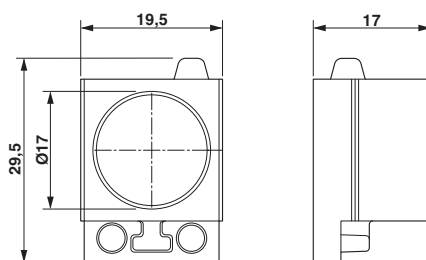

Dane techniczne

Wymiary

Zewnętrzna średnica przewodu	1x 16 mm ... 17 mm
Długość	29,5 mm
Szerokość	19,5 mm
Wysokość	17 mm

Warunki środowiskowe

Stopień ochrony	IP54 (Przestrzegać instrukcji montażu)
Temperatura otoczenia (praca)	-40 °C ... 80 °C (statyczny)

Rysunki

Rysunek wymiarowy

Rysunek wymiarowy

Klasyfikacje

eCl@ss

eCl@ss 4.0	27081002
eCl@ss 4.1	27081002
eCl@ss 5.0	27081002
eCl@ss 5.1	27081002
eCl@ss 6.0	27081002
eCl@ss 7.0	27081002
eCl@ss 8.0	27069220
eCl@ss 9.0	27144425