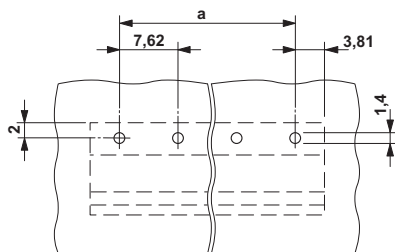

Właściwości produktu

- ✓ Najwyższa elastyczność w projektowaniu urządzeń — jedna listwa do wielu złączy wtykowych z różnymi rodzajami połączeń
- ✓ Popularna zasada montażu umożliwia ogólnoswiatowe zastosowanie
- ✓ Większe wymiary rastra do podwyższonych wymagań w związku z napięciem
- ✓ Zamknięty kontur gwarantuje optymalną stabilność złącza wtykowego
- ✓ Kierunek wtykania równoległy do płytki drukowanej

Dane handlowe

Jednostka opakowania	250 STK
GTIN	
GTIN	4017918032289
Waga jednej sztuki (bez opakowania)	0,002 kg
Numer taryfy celnej	85366990
Kraj pochodzenia	Niemcy

Dane techniczne

Wymiary

Długość	12 mm
Wymiar rastra	7,62 mm
Wymiar a	30,48 mm
Szerokość	38,1 mm
Wysokość konstr.	8,6 mm
Wysokość	11,8 mm
Długość kolka lutowniczego	3,2 mm

gniazdo - GMSTBA 2,5/ 5-G-7,62 - 1766262

Dane techniczne

Wymiary

wymiary kołka	1,0 x 1,0
Średnica otworu	1,4 mm

Informacje ogólne

Rodzina produktów	GMSTBA 2,5/...-G
Grupa materiału izolacyjnego	I
Znamionowe napięcie udarowe (III/3)	6 kV
Znamionowe napięcie udarowe (III/2)	6 kV
znamionowe napięcie udarowe (II/2)	6 kV
Napięcie znamionowe (III/3)	400 V
Napięcie znamionowe (III/2)	630 V
napięcie znamionowe (II/2)	630 V
Przyłącze według normy	EN-VDE
Prąd znamionowy I_N	12 A
Maksymalny prąd obciążenia	12 A
Materiał izolacyjny	PA
Klasa palności wg UL 94	V0
Kolor	zielony
Liczba biegunów	5

Rysunki

Szablon wierceń

Wykres

Typ: GMSTB 2,5/...-ST-7,62 z GMSTBA 2,5/...-G-7,62

gniazdo - GMSTBA 2,5/ 5-G-7,62 - 1766262

Rysunek wymiarowy

Wykres

Plug:
Header: