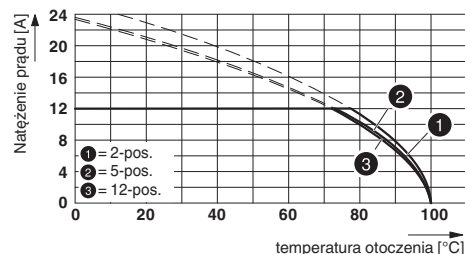

Wykres

Typ: GMSTB 2,5/...-ST-7,62 z GMSTBA 2,5/...-G-7,62