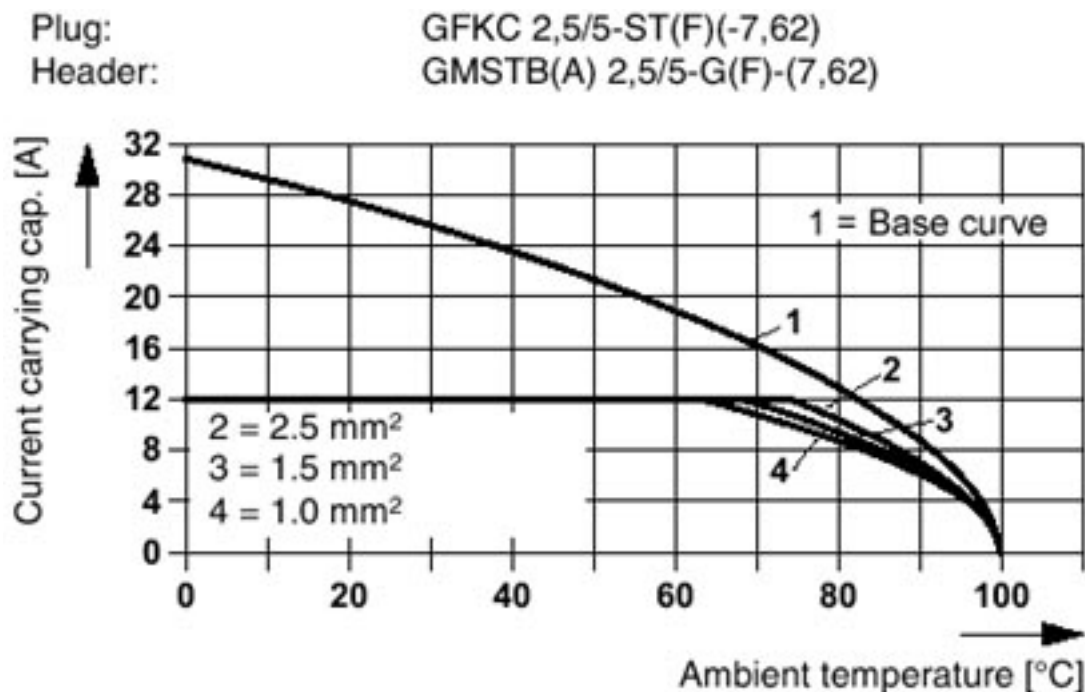

FRONT-GMSTB 2,5/5-ST(F)-7,62
GMSTB(A) 2,5/5-G(F)-(7,62)

gniazdo - GMSTBA 2,5/ 5-G-7,62 - 1766262

Wykres

Wykres

Klasyfikacje

eCl@ss

eCl@ss 4.0

272607xx