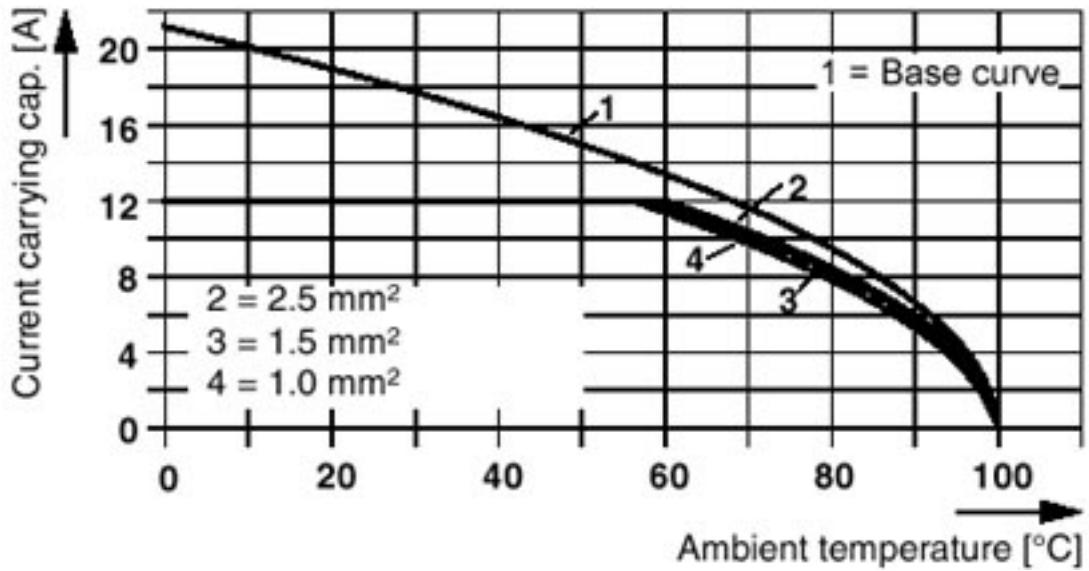

Plug:
Header:

FRONT-GMSTB 2,5/5-ST(F)-7,62
GMSTB(A) 2,5/5-G(F)-(7,62)