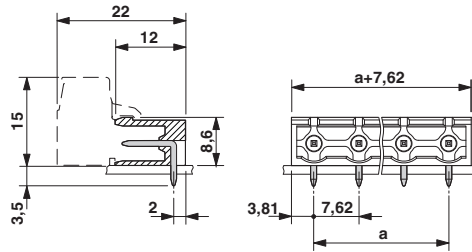

Dane handlowe

Jednostka opakowania	250 STK
GTIN	
GTIN	4017918032289
Waga jednej sztuki (bez opakowania)	0,002 kg
Numer taryfy celnej	85366990
Kraj pochodzenia	Niemcy

Dane techniczne

Wymiary

Długość	12 mm
Wymiar rastra	7,62 mm
Wymiar a	30,48 mm
Szerokość	38,1 mm
Wysokość konstr.	8,6 mm
Wysokość	11,8 mm
Długość kolka lutowniczego	3,2 mm

Rysunki

Szablon wierceń

Wykres

Typ: GMSTB 2,5/...-ST-7,62 z GMSTBA 2,5/...-G-7,62

gniazdo - GMSTBA 2,5/ 5-G-7,62 - 1766262

Rysunek wymiarowy

Wykres

Plug:
Header: