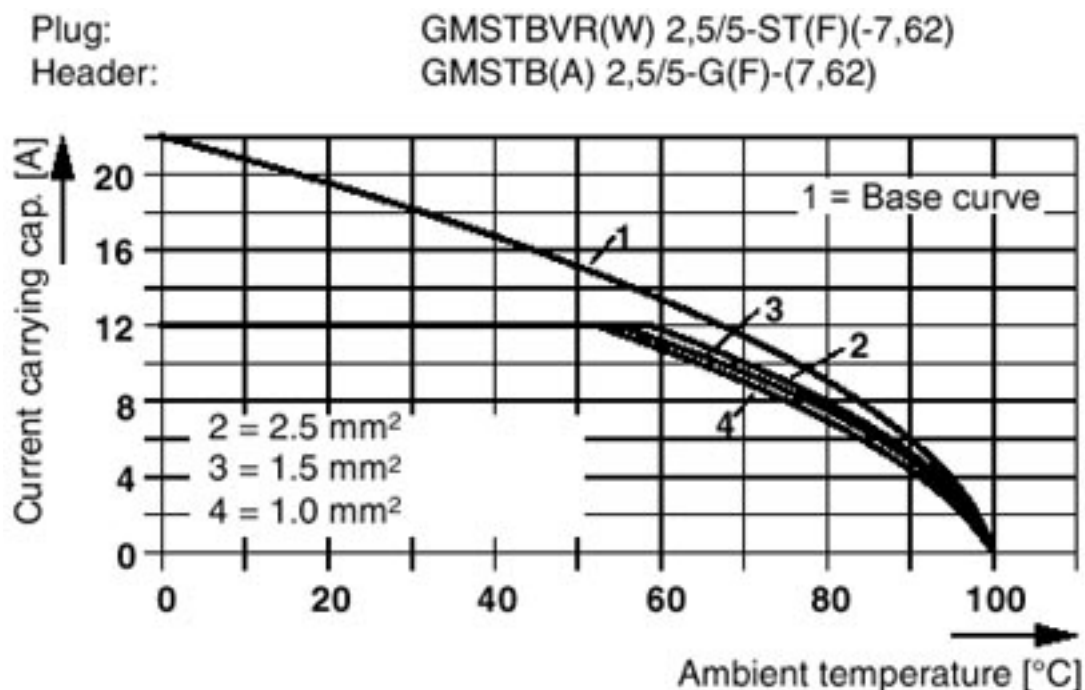

gniazdo - GMSTBA 2,5/ 5-G-7,62 - 1766262

Wykres